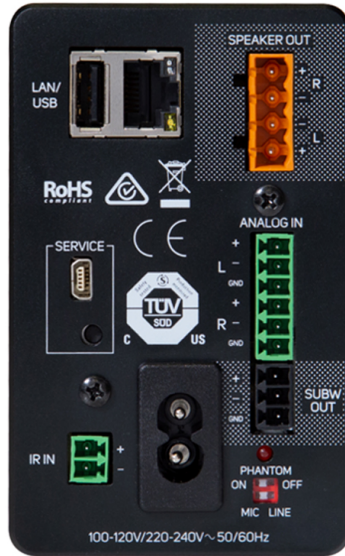

BLUESOUND – B160S

BluOS Network Player con zone amplifier